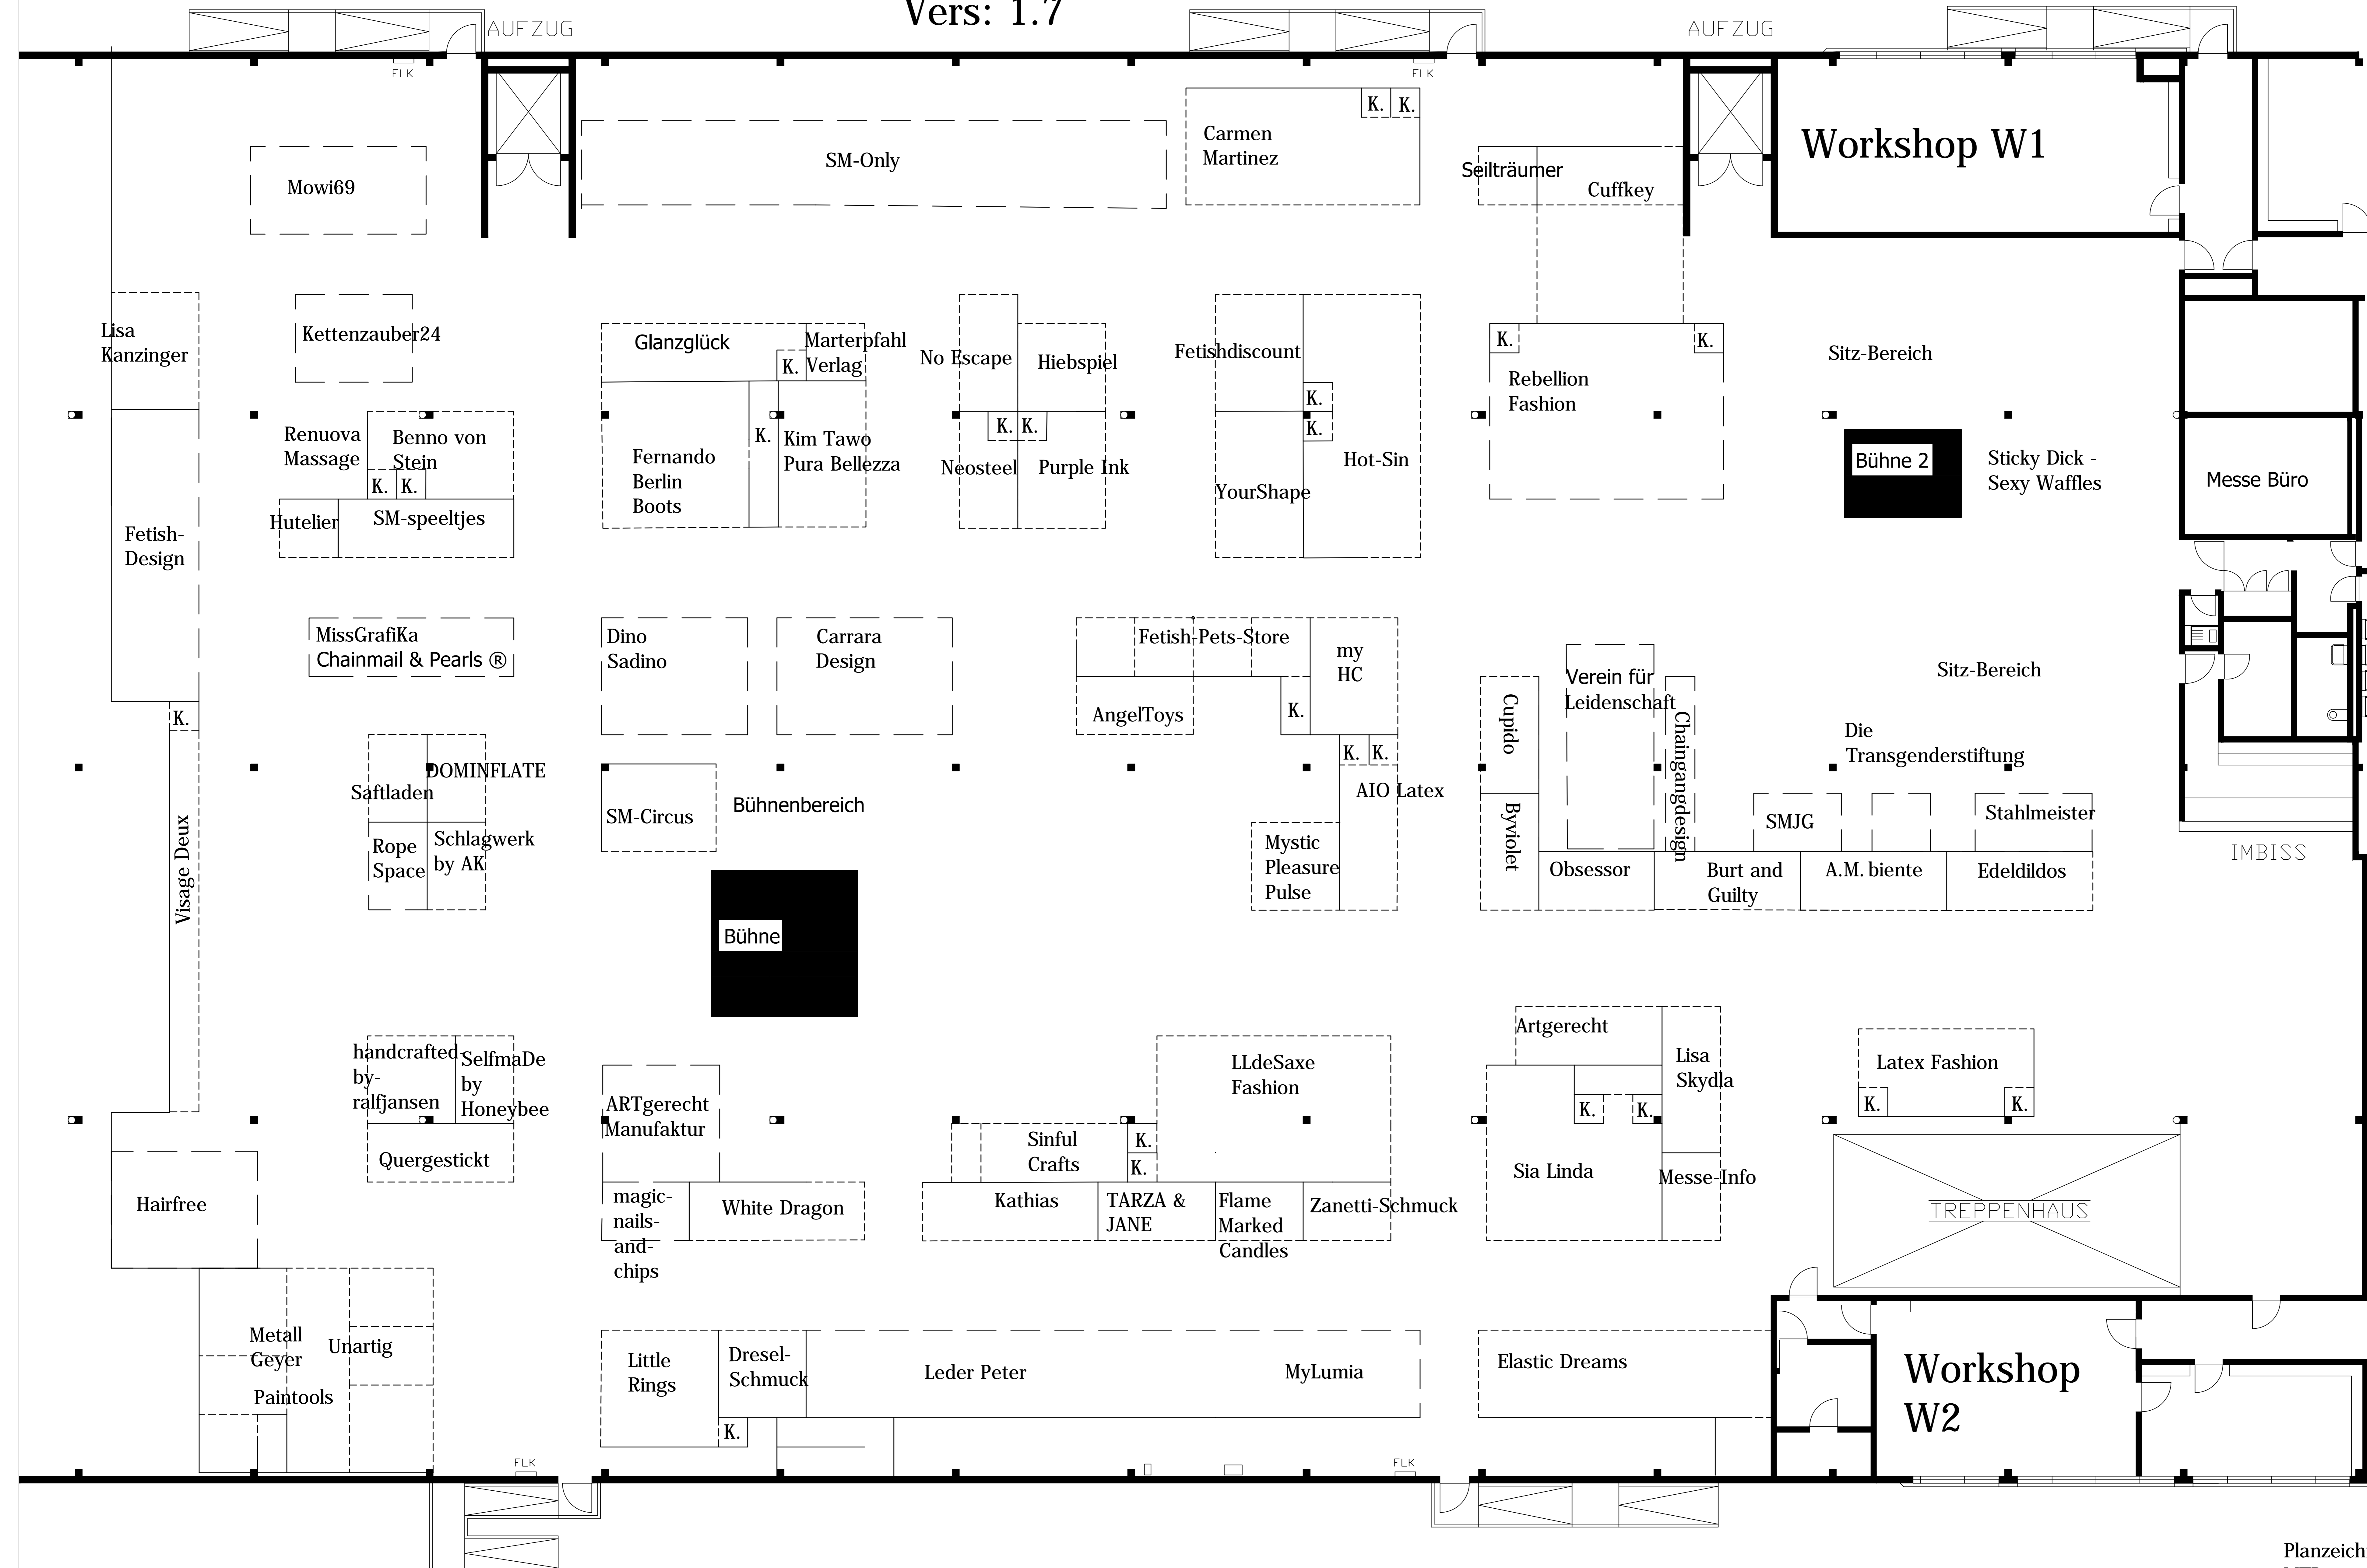

BoFeWo 2024 Herbst

25.09.2024

Vers: 1.7

Ständerwände

Traversen im Stand/Dach

Freifläche

K. = Kabine

Maßstab

- 1m
- 2m
- 3m
- 4m
- 5m
- 6m

Planzeichner:
MTB